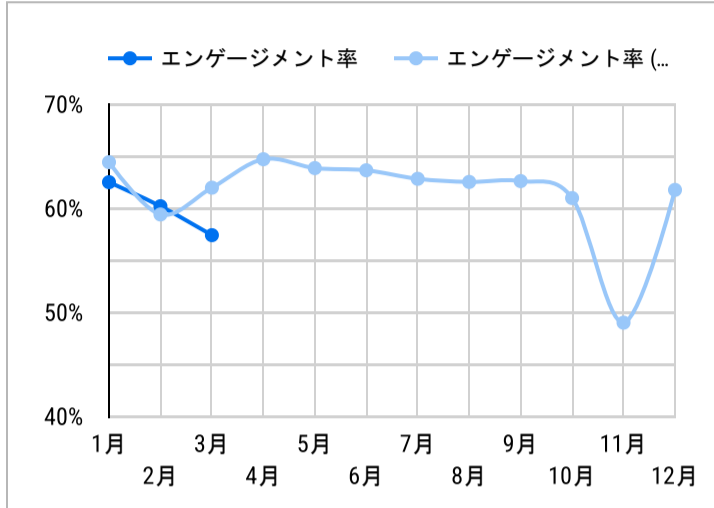

総ユーザー数
8,158
↓ -9.1%

ページビュー数
16,451
↓ -16.9%

エンゲージメント率
60.21%
↑ 1.3%

平均エンゲージメント時間
52
↓ -10.0%

新規ユーザー数
7,694
↓ -9.5%

リピーター
464
↓ -2.9%

ページビュー数

エンゲージメント率

平均エンゲージメント時間

人気ページランキング

Table with 2 columns: Page Title and Page Views. Lists top 15 pages.

1 - 100 / 578

検索キーワード

Table with 2 columns: Search Word and URL Clicks. Lists top 15 search keywords.

1 - 100 / 6329

アクセス地域

Table with 5 columns: Country, Region, Total Users, Page Views. Lists top 11 access regions.

1 - 100 / 192

年齢 x 性別

流入経路

デバイス カテゴリ

年齢

地域