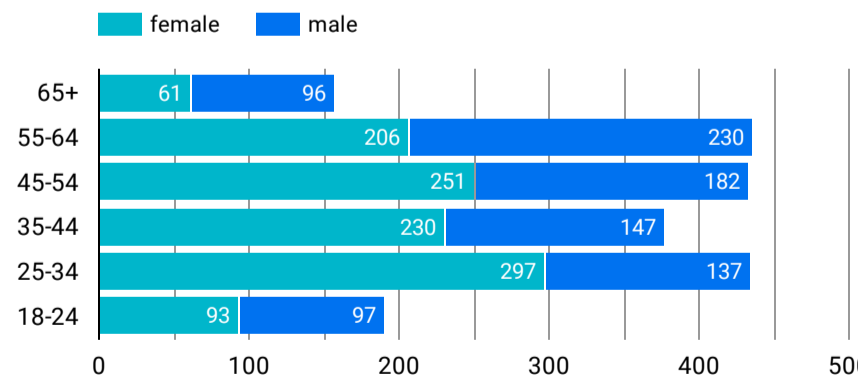

総ユーザー数
8,158
↓ -9.1%

ページビュー数
16,451
↓ -16.9%

エンゲージメント率
60.21%
↑ 1.3%

平均エンゲージメント時間
52
↓ -10.0%

新規ユーザー数
7,694
↓ -9.5%

リピーター
464
↓ -2.9%

ページビュー数

エンゲージメント率

平均エンゲージメント時間

人気ページランキング

Table with 2 columns: Page Title and Page Views. Lists top 15 pages.

1 - 100 / 578

検索キーワード

Table with 2 columns: Search Word and URL Clicks. Lists top 15 search keywords.

1 - 100 / 6329

アクセス地域

Table with 5 columns: Country, Region, Total Users, Page Views. Lists top 11 access regions.

1 - 100 / 192

年齢 x 性別

流入経路

デバイス カテゴリ

年齢

地域