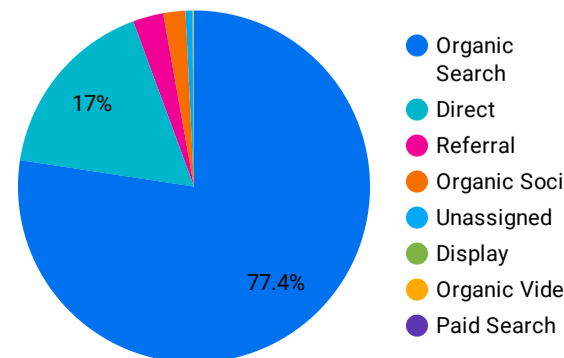

平均エンゲージメント時間

人気ページランキング

Table with 2 columns: Page Title and Page Views. Lists top 15 pages.

1 - 100 / 578

検索キーワード

Table with 2 columns: Search Word and URL Clicks. Lists top 15 search keywords.

1 - 100 / 6329

アクセス地域

Table with 5 columns: Country, Region, Total Users, Page Views. Lists top 11 access regions.

1 - 100 / 192

年齢 x 性別

流入経路

デバイス カテゴリ

年齢

地域

App version

年齢

地域

期間を選択

テキストやURLでページを絞り込みます

イベント名

次と等しい 値を入力

閲覧開始ページランキング