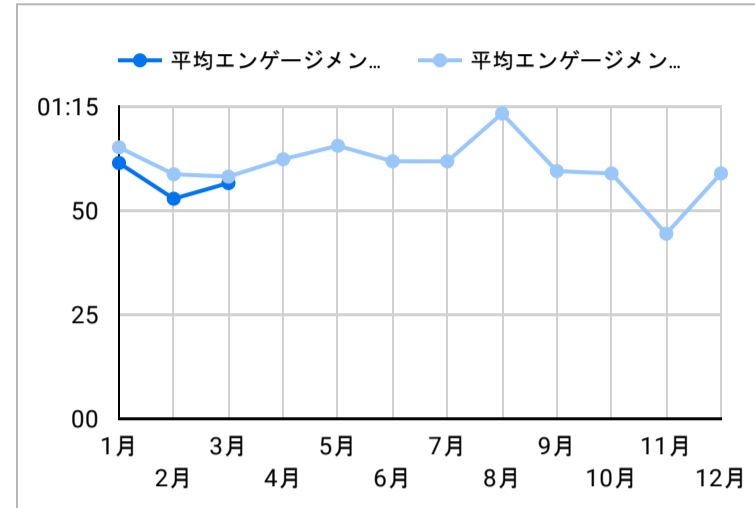

総ユーザー数
8,158
↓ -9.1%

ページビュー数
16,451
↓ -16.9%

エンゲージメント率
60.21%
↑ 1.3%

平均エンゲージメント時間
52
↓ -10.0%

新規ユーザー数
7,694
↓ -9.5%

リピーター
464
↓ -2.9%

ページビュー数

エンゲージメント率

平均エンゲージメント時間

人気ページランキング

Table with 2 columns: Page Title and Page Views. Lists top 15 pages.

1 - 100 / 578

検索キーワード

Table with 2 columns: Search Word and URL Clicks. Lists top 15 search keywords.

1 - 100 / 6329

アクセス地域

Table with 5 columns: Country, Region, Total Users, Page Views. Lists top 11 access regions.

1 - 100 / 192

年齢 x 性別

流入経路

デバイス カテゴリ

年齢

地域