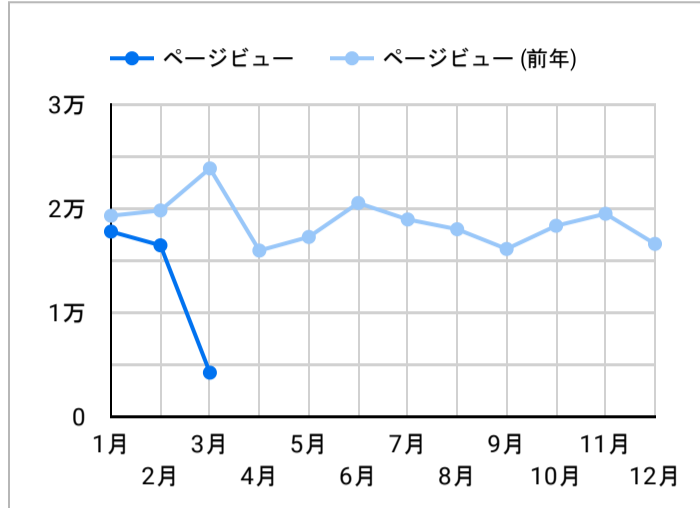

総ユーザー数
8,158
↓ -9.1%

ページビュー数
16,451
↓ -16.9%

エンゲージメント率
60.21%
↑ 1.3%

平均エンゲージメント時間
52
↓ -10.0%

新規ユーザー数
7,694
↓ -9.5%

リピーター
464
↓ -2.9%

ページビュー数

エンゲージメント率

平均エンゲージメント時間

人気ページランキング

Table with 2 columns: Page Title and Page Views. Lists top 15 pages.

1 - 100 / 578

検索キーワード

Table with 2 columns: Search Word and URL Clicks. Lists top 15 search keywords.

1 - 100 / 6329

アクセス地域

Table with 5 columns: Country, Region, Total Users, Page Views. Lists top 11 access regions.

1 - 100 / 192

年齢 x 性別

流入経路

デバイス カテゴリ

年齢

地域