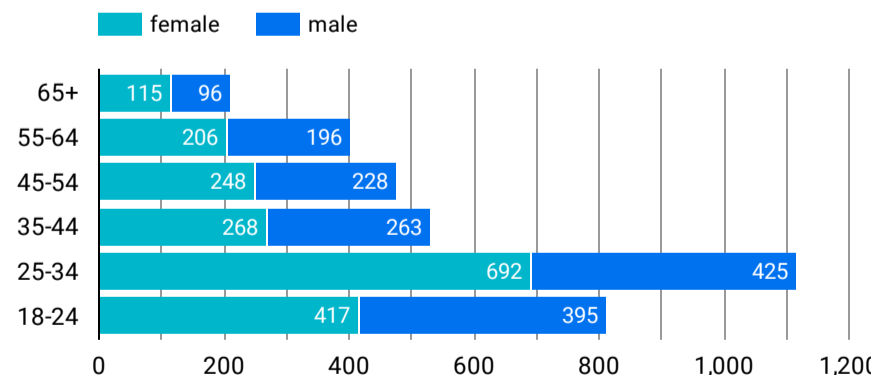

総ユーザー数
24,489
↑ 92.8%

ページビュー数
44,400
↑ 37.3%

エンゲージメント率
43.60%
↓ -28.5%

平均エンゲージメント時間
50
↓ -42.8%

新規ユーザー数
23,318
↑ 95.6%

リピーター
1,171
↑ 50.3%

ページビュー数

エンゲージメント率

1 - 100 / 15982

アクセス地域

| 国 | 総ユーザー数 | ページビュー数 |
|-----------------------|---------------|---------------|
| 1... United States | 9,570 | 13,532 |
| 2... Japan | 4,416 | 11,650 |
| 3... China | 2,165 | 2,196 |
| 4... Singapore | 1,576 | 2,740 |
| 5... Canada | 1,116 | 1,833 |
| 6... Australia | 834 | 2,105 |
| 7... United Kingdo... | 682 | 1,671 |
| 8... Philippines | 322 | 634 |
| 9... Germany | 302 | 621 |
| 1... Hong Kong | 276 | 605 |
| 1... Thailand | 258 | 676 |
| 総計 | 24,489 | 44,400 |

1 - 100 / 125

年齢 x 性別

流入経路

デバイス カテゴリ

年齢

地域

期間を選択

テキストやURLでページを絞り込みます