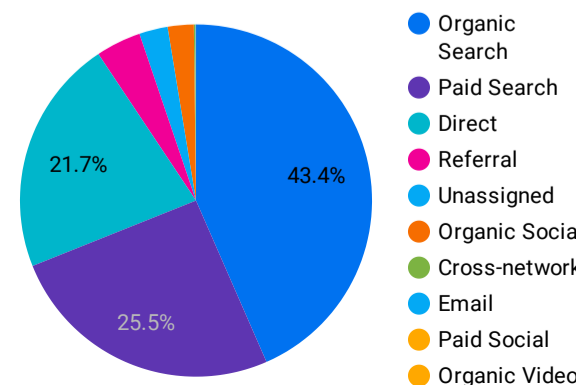

1 - 100 / 2122

検索キーワード

| 順位 | Query | Url Clicks |
|-----|--------------------------------|------------|
| 1. | nagasaki lantern festival 2026 | 297 |
| 2. | gunkanjima | 222 |
| 3. | nagasaki lantern festival | 184 |
| 4. | nagasaki | 112 |
| 5. | things to do in nagasaki | 105 |
| 6. | what to do in nagasaki | 84 |
| 7. | nagasaki ropeway | 72 |
| 8. | sasebo | 68 |
| 9. | 26 martyrs of japan | 63 |
| 10. | lantern festival nagasaki | 62 |
| 11. | nagasaki atomic bomb muse... | 62 |
| 12. | gunkanjima tour | 58 |
| 13. | nagasaki peace park | 52 |
| 14. | nagasaki things to do | 50 |
| 15. | hashima island | 48 |

1 - 100 / 15982

アクセス地域

| 国 | 総ユーザー数 | ページビュー数 |
|-----------------------|---------------|---------------|
| 1... United States | 9,570 | 13,532 |
| 2... Japan | 4,416 | 11,650 |
| 3... China | 2,165 | 2,196 |
| 4... Singapore | 1,576 | 2,740 |
| 5... Canada | 1,116 | 1,833 |
| 6... Australia | 834 | 2,105 |
| 7... United Kingdo... | 682 | 1,671 |
| 8... Philippines | 322 | 634 |
| 9... Germany | 302 | 621 |
| 1... Hong Kong | 276 | 605 |
| 1... Thailand | 258 | 676 |
| 総計 | 24,489 | 44,400 |

1 - 100 / 125

年齢 x 性別

流入経路

デバイス カテゴリ

年齢

地域

期間を選択

テキストやURLでページを絞り込みます