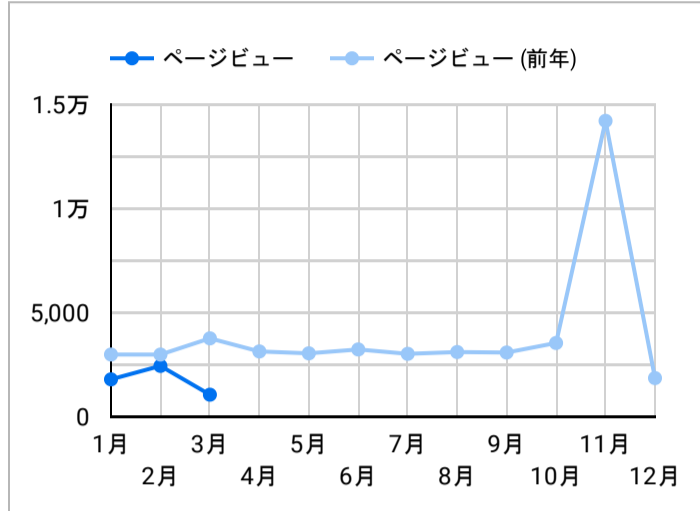

総ユーザー数
1,493
↑ 28.4%

ページビュー数
2,431
↓ -18.3%

エンゲージメント率
45.84%
↓ -20.2%

平均エンゲージメント時間
29
↓ -60.6%

新規ユーザー数
1,454
↑ 32.1%

リピーター
39
↓ -37.1%

ページビュー数

エンゲージメント率