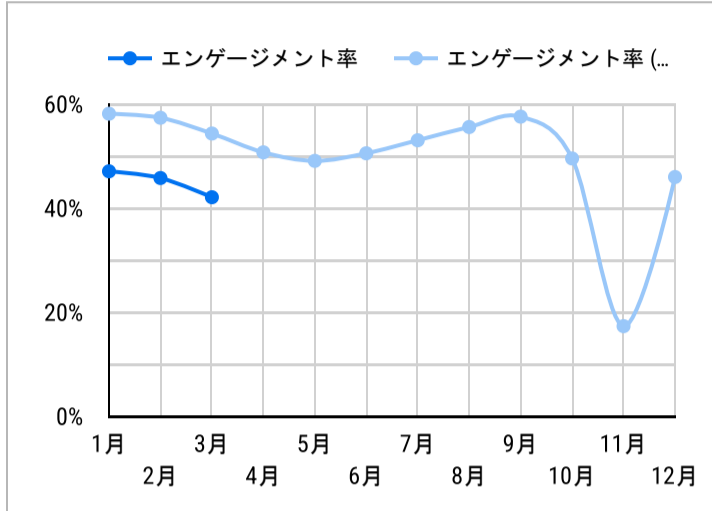

総ユーザー数
1,493
↑ 28.4%

ページビュー数
2,431
↓ -18.3%

エンゲージメント率
45.84%
↓ -20.2%

平均エンゲージメント時間
29
↓ -60.6%

新規ユーザー数
1,454
↑ 32.1%

リピーター
39
↓ -37.1%

ページビュー数

エンゲージメント率