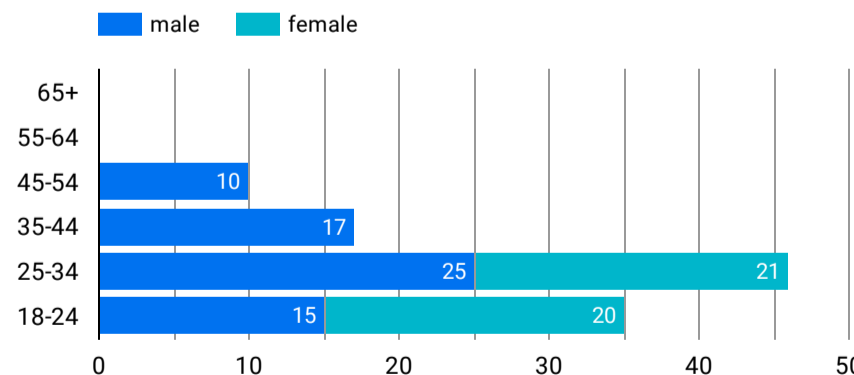

アクセス地域

地域	総ユーザー数	ページビュー数
1... (not set)	899	1,131
2... Tokyo	71	261
3... Gansu	60	59
4... Nagasaki	35	73
5... Shanghai	30	86
6... Fukuoka	25	74
7... Guangdong P...	24	37
8... California	22	40
9... Osaka	20	102
1... Jiangsu	17	19
1... Taipei City	16	32
総計	1,493	2,431

1 - 100 / 132

年齢 x 性別

流入経路

デバイス カテゴリ

年齢

地域

期間を選択

テキストやURLでページを絞り込みます