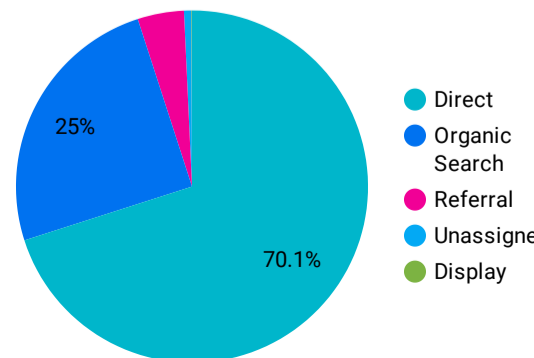

アクセス地域

地域	総ユーザー数	ページビュー数
1... (not set)	899	1,131
2... Tokyo	71	261
3... Gansu	60	59
4... Nagasaki	35	73
5... Shanghai	30	86
6... Fukuoka	25	74
7... Guangdong P...	24	37
8... California	22	40
9... Osaka	20	102
1... Jiangsu	17	19
1... Taipei City	16	32
総計	1,493	2,431

1 - 100 / 132

年齢 x 性別

流入経路

デバイス カテゴリ

年齢

地域

期間を選択

テキストやURLでページを絞り込みます