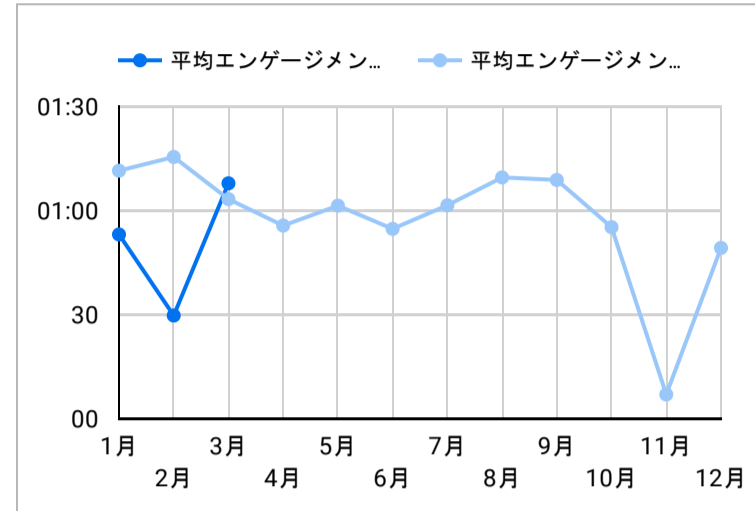

平均エンゲージメント時間