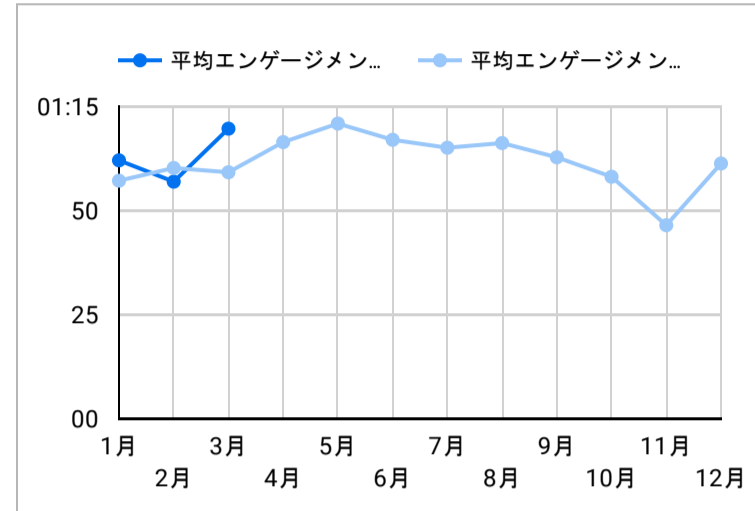

平均エンゲージメント時間