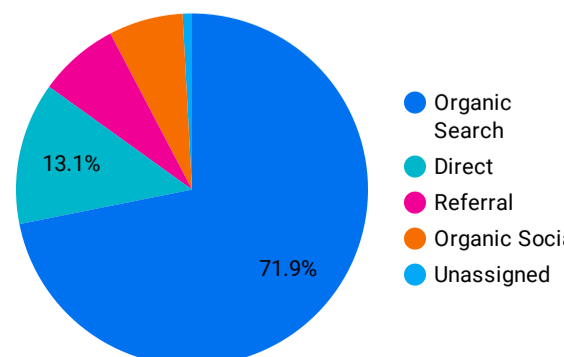

1 - 100 / 1875

アクセス地域

地域	総ユーザー数	ページビュー数
1... Seoul	1,213	2,754
2... Gyeonggi-do	651	1,519
3... Busan	510	1,037
4... (not set)	417	474
5... Tokyo	263	649
6... Gyeongsangn...	221	617
7... Nagasaki	162	416
8... Chungcheong...	128	260
9... Gyeongsangb...	122	258
1... Daegu	119	375
1... Incheon	116	209
総計	4,592	10,469

1 - 100 / 117

年齢 x 性別

流入経路

デバイス カテゴリ

年齢

地域

期間を選択

テキストやURLでページを絞り込みます