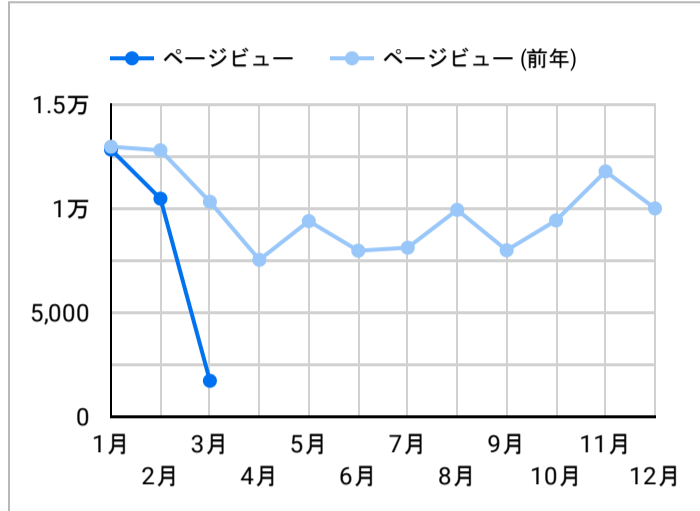

総ユーザー数  
4,592  
↓ -23.6%

ページビュー数  
10,469  
↓ -18.2%

エンゲージメント率  
59.68%  
↑ 1.7%

平均エンゲージメント時間  
56  
↓ -5.5%

新規ユーザー数  
4,349  
↓ -24.7%

リピーター  
243  
↑ 5.7%

ページビュー数

エンゲージメント率