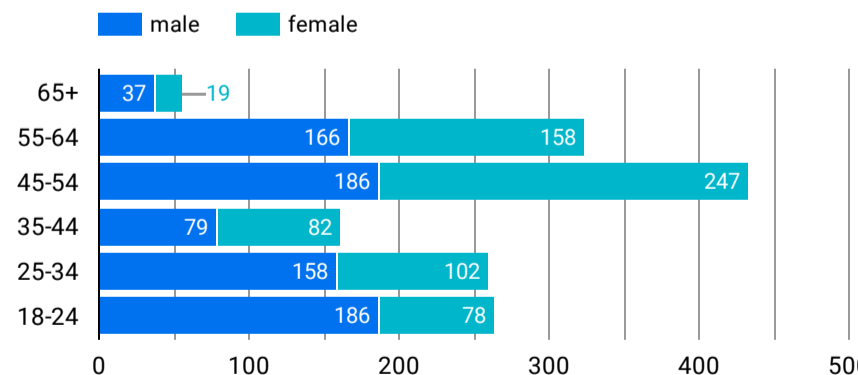

1 - 100 / 1875

アクセス地域

地域	総ユーザー数	ページビュー数
1... Seoul	1,213	2,754
2... Gyeonggi-do	651	1,519
3... Busan	510	1,037
4... (not set)	417	474
5... Tokyo	263	649
6... Gyeongsangn...	221	617
7... Nagasaki	162	416
8... Chungcheong...	128	260
9... Gyeongsangb...	122	258
1... Daegu	119	375
1... Incheon	116	209
総計	4,592	10,469

1 - 100 / 117

年齢 x 性別

流入経路

デバイス カテゴリ

年齢

地域

期間を選択

テキストやURLでページを絞り込みます