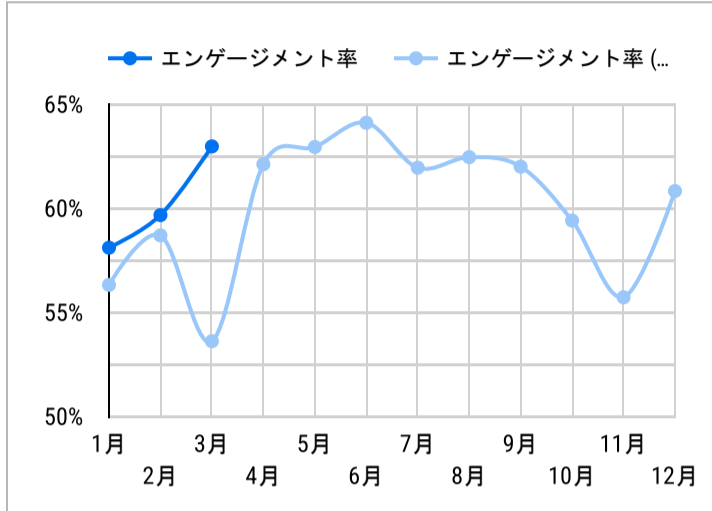

総ユーザー数  
4,592  
↓ -23.6%

ページビュー数  
10,469  
↓ -18.2%

エンゲージメント率  
59.68%  
↑ 1.7%

平均エンゲージメント時間  
56  
↓ -5.5%

新規ユーザー数  
4,349  
↓ -24.7%

リピーター  
243  
↑ 5.7%

ページビュー数

エンゲージメント率