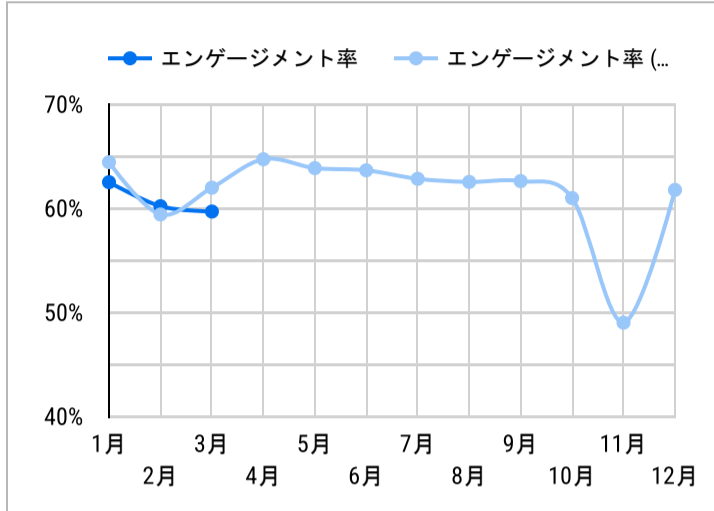

総ユーザー数
7,842
↓ -12.9%

ページビュー数
17,773
↓ -7.9%

エンゲージメント率
62.52%
↓ -3.0%

平均エンゲージメント時間
01:01
↓ -5.8%

新規ユーザー数
7,412
↓ -13.7%

リピーター
430
↑ 5.4%

ページビュー数

エンゲージメント率

平均エンゲージメント時間

人気ページランキング

順位	ページタイトル	ページビュー
1.	観光資訊 DISCOVER NAGASAKI/日本長崎縣官方網站	921
2.	豪斯登堡 觀光資訊 DISCOVER NAGASAKI/日本長崎縣官方網站	871
3.	DISCOVER NAGASAKI/日本長崎縣官方網站	744
4.	行程推薦 DISCOVER NAGASAKI/日本長崎縣官方網站	547
5.	2026 長崎燈會 祭典活動 DISCOVER NAGASAKI/日本長崎縣官...	513
6.	稻佐山 觀光資訊 DISCOVER NAGASAKI/日本長崎縣官方網站	468
7.	長崎市必訪景點1日遊 行程推薦 DISCOVER NAGASAKI/日本長...	456
8.	長崎原爆資料館 觀光資訊 DISCOVER NAGASAKI/日本長崎縣官...	417
9.	長崎纜車 觀光資訊 DISCOVER NAGASAKI/日本長崎縣官方網站	360
10.	自然景致猶在—探索《對馬戰鬼》的舞台：對馬島3日遊 行程推...	355
11.	佐世保市必訪景點2日遊 行程推薦 DISCOVER NAGASAKI/日本...	347
12.	長崎稻佐山軌道車 觀光資訊 DISCOVER NAGASAKI/日本長崎縣...	317
13.	從各地前往長崎縣的交通方式 DISCOVER NAGASAKI/日本長崎縣...	313
14.	祭典活動 DISCOVER NAGASAKI/日本長崎縣官方網站	309
15.	哥拉巴園 觀光資訊 DISCOVER NAGASAKI/日本長崎縣官方網站	288