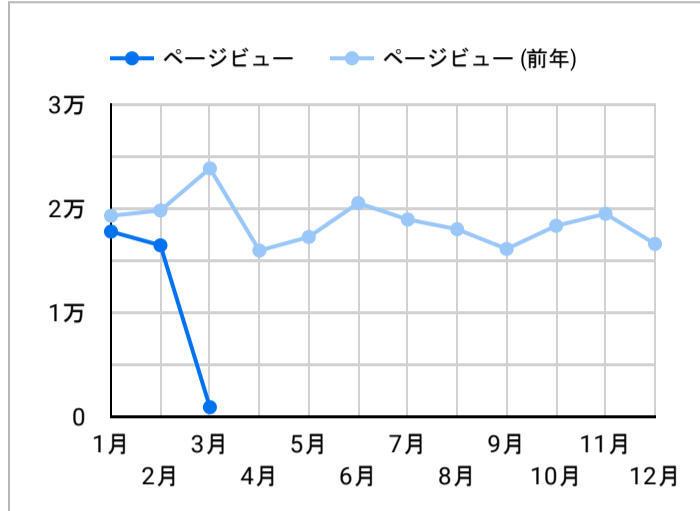

総ユーザー数
7,842
↓ -12.9%

ページビュー数
17,773
↓ -7.9%

エンゲージメント率
62.52%
↓ -3.0%

平均エンゲージメント時間
01:01
↓ -5.8%

新規ユーザー数
7,412
↓ -13.7%

リピーター
430
↑ 5.4%

ページビュー数

エンゲージメント率

平均エンゲージメント時間

人気ページランキング

順位	ページタイトル	ページビュー
1.	観光資訊 DISCOVER NAGASAKI/日本長崎縣官方網站	921
2.	豪斯登堡 觀光資訊 DISCOVER NAGASAKI/日本長崎縣官方網站	871
3.	DISCOVER NAGASAKI/日本長崎縣官方網站	744
4.	行程推薦 DISCOVER NAGASAKI/日本長崎縣官方網站	547
5.	2026 長崎燈會 祭典活動 DISCOVER NAGASAKI/日本長崎縣官...	513
6.	稻佐山 觀光資訊 DISCOVER NAGASAKI/日本長崎縣官方網站	468
7.	長崎市必訪景點1日遊 行程推薦 DISCOVER NAGASAKI/日本長...	456
8.	長崎原爆資料館 觀光資訊 DISCOVER NAGASAKI/日本長崎縣官...	417
9.	長崎纜車 觀光資訊 DISCOVER NAGASAKI/日本長崎縣官方網站	360
10.	自然景致猶在—探索《對馬戰鬼》的舞台：對馬島3日遊 行程推...	355
11.	佐世保市必訪景點2日遊 行程推薦 DISCOVER NAGASAKI/日本...	347
12.	長崎稻佐山軌道車 觀光資訊 DISCOVER NAGASAKI/日本長崎縣...	317
13.	從各地前往長崎縣的交通方式 DISCOVER NAGASAKI/日本長崎縣...	313
14.	祭典活動 DISCOVER NAGASAKI/日本長崎縣官方網站	309
15.	哥拉巴園 觀光資訊 DISCOVER NAGASAKI/日本長崎縣官方網站	288

1 - 100 / 212

年齢 x 性別

流入経路

デバイス カテゴリ

年齢

地域

期間を選択

テキストやURLでページを絞り込みます