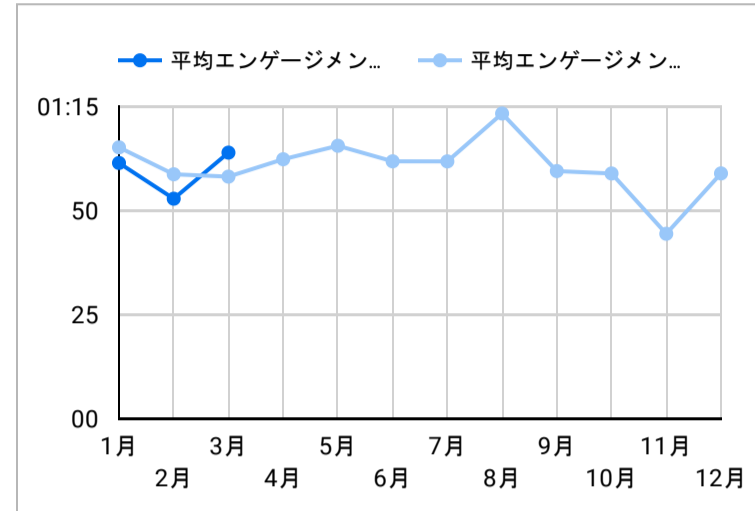

総ユーザー数
7,842
↓ -12.9%

ページビュー数
17,773
↓ -7.9%

エンゲージメント率
62.52%
↓ -3.0%

平均エンゲージメント時間
01:01
↓ -5.8%

新規ユーザー数
7,412
↓ -13.7%

リピーター
430
↑ 5.4%

ページビュー数

エンゲージメント率

平均エンゲージメント時間

人気ページランキング

順位	ページタイトル	ページビュー
1.	観光資訊 DISCOVER NAGASAKI/日本長崎縣官方網站	921
2.	豪斯登堡 觀光資訊 DISCOVER NAGASAKI/日本長崎縣官方網站	871
3.	DISCOVER NAGASAKI/日本長崎縣官方網站	744
4.	行程推薦 DISCOVER NAGASAKI/日本長崎縣官方網站	547
5.	2026 長崎燈會 祭典活動 DISCOVER NAGASAKI/日本長崎縣官...	513
6.	稻佐山 觀光資訊 DISCOVER NAGASAKI/日本長崎縣官方網站	468
7.	長崎市必訪景點1日遊 行程推薦 DISCOVER NAGASAKI/日本長...	456
8.	長崎原爆資料館 觀光資訊 DISCOVER NAGASAKI/日本長崎縣官...	417
9.	長崎纜車 觀光資訊 DISCOVER NAGASAKI/日本長崎縣官方網站	360
10.	自然景致猶在—探索《對馬戰鬼》的舞台：對馬島3日遊 行程推...	355
11.	佐世保市必訪景點2日遊 行程推薦 DISCOVER NAGASAKI/日本...	347
12.	長崎稻佐山軌道車 觀光資訊 DISCOVER NAGASAKI/日本長崎縣...	317
13.	從各地前往長崎縣的交通方式 DISCOVER NAGASAKI/日本長崎縣...	313
14.	祭典活動 DISCOVER NAGASAKI/日本長崎縣官方網站	309
15.	哥拉巴園 觀光資訊 DISCOVER NAGASAKI/日本長崎縣官方網站	288