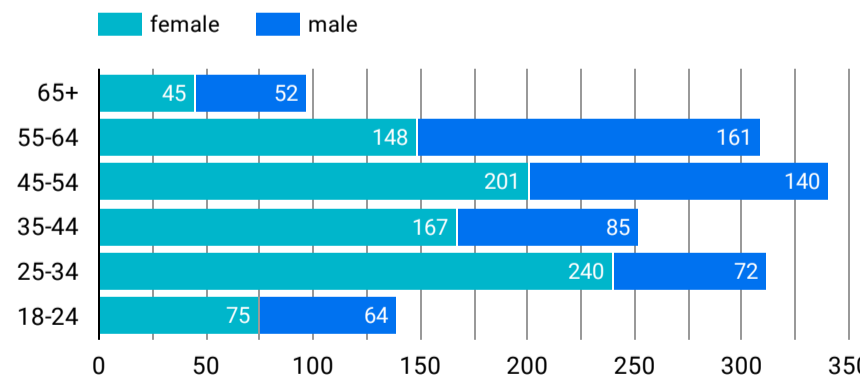

1 - 100 / 6299

アクセス地域

国	地域	総ユーザー数	ページビュー数	
1.	Hong Ko...	(not set)	2,126	5,011
2.	Taiwan	Taipei City	1,233	2,689
3.	Taiwan	New Taipei ...	603	1,419
4.	Taiwan	Kaohsiung ...	523	951
5.	Taiwan	Taoyuan City	459	808
6.	Taiwan	Taichung City	381	747
7.	Taiwan	Hsinchu City	366	537
8.	Japan	Tokyo	274	563
9.	Taiwan	Changhua ...	210	333
10.	Taiwan	Tainan City	201	400
11.	Taiwan	Keelung City	200	294
総計		7,842	17,773	

1 - 100 / 212

年齢 x 性別

流入経路

デバイス カテゴリ

年齢

地域

期間を選択

テキストやURLでページを絞り込みます