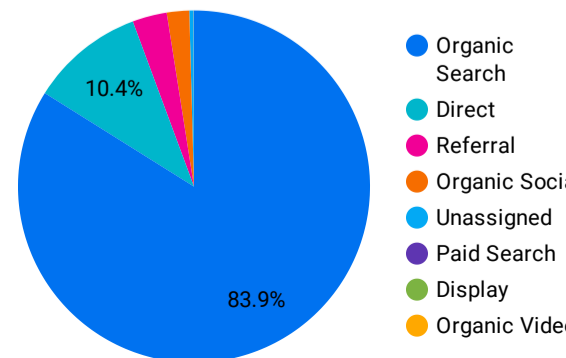

1 - 100 / 6299

アクセス地域

国	地域	総ユーザー数	ページビュー数	
1.	Hong Ko...	(not set)	2,126	5,011
2.	Taiwan	Taipei City	1,233	2,689
3.	Taiwan	New Taipei ...	603	1,419
4.	Taiwan	Kaohsiung ...	523	951
5.	Taiwan	Taoyuan City	459	808
6.	Taiwan	Taichung City	381	747
7.	Taiwan	Hsinchu City	366	537
8.	Japan	Tokyo	274	563
9.	Taiwan	Changhua ...	210	333
10.	Taiwan	Tainan City	201	400
11.	Taiwan	Keelung City	200	294
総計		7,842	17,773	

1 - 100 / 212

年齢 x 性別

流入経路

デバイス カテゴリ

年齢

地域

期間を選択

テキストやURLでページを絞り込みます