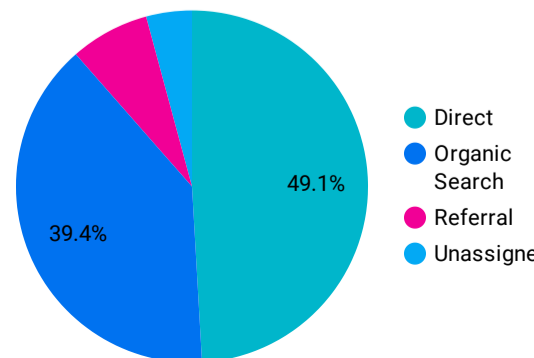

平均エンゲージメント時間

人気ページランキング

Table with 2 columns: Page Title and Page Views. Lists top 15 pages.

1 - 100 / 328

検索キーワード

Table with 2 columns: Search Word and URL Clicks. Lists top 15 search keywords.

1 - 100 / 1826

アクセス地域

Table with 3 columns: Region, Total Users, Page Views. Lists top 15 regions.

1 349

総計 876 1,785

1 - 100 / 139

年齢 x 性別

流入経路

デバイス カテゴリ

App version

年齢

地域

期間を選択

閲覧開始ページランキング

テキストやURLでページを絞り込みます

イベント名

次と等しい ▼ 値を入力