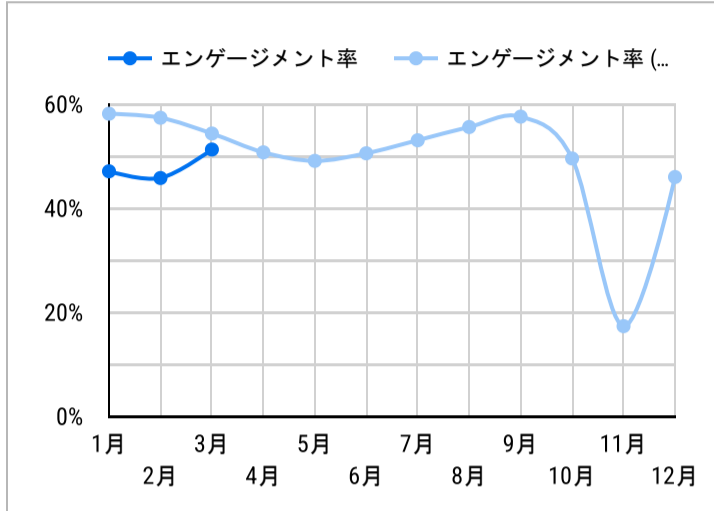

総ユーザー数
876
↓ -27.4%

ページビュー数
1,785
↓ -40.1%

エンゲージメント率
47.13%
↓ -19.0%

平均エンゲージメント時間
53
↓ -25.7%

新規ユーザー数
824
↓ -26.9%

リピーター
52
↓ -34.2%

ページビュー数

エンゲージメント率

平均エンゲージメント時間

人気ページランキング

Table with 2 columns: Page Title and Page Views. Lists top 15 pages.

1 - 100 / 328

検索キーワード

Table with 2 columns: Search Word and URL Clicks. Lists top 15 search keywords.

1 - 100 / 1826

アクセス地域

Table with 3 columns: Region, Total Users, Page Views. Lists top 15 regions.

1 349

総計 876 1,785

1 - 100 / 139

年齢 x 性別

流入経路

デバイス カテゴリ