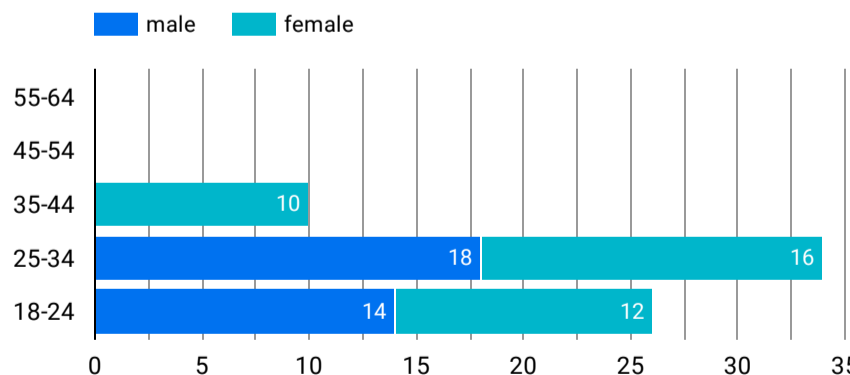

平均エンゲージメント時間

人気ページランキング

Table with 2 columns: Page Title and Page Views. Lists top 15 pages.

1 - 100 / 328

検索キーワード

Table with 2 columns: Search Word and URL Clicks. Lists top 15 search keywords.

1 - 100 / 1826

アクセス地域

Table with 3 columns: Region, Total Users, Page Views. Lists top 15 regions.

1 349

総計 876 1,785

1 - 100 / 139

年齢 x 性別

流入経路

デバイス カテゴリ

App version

年齢

地域

期間を選択

閲覧開始ページランキング

テキストやURLでページを絞り込みます

イベント名

次と等しい ▼ 値を入力