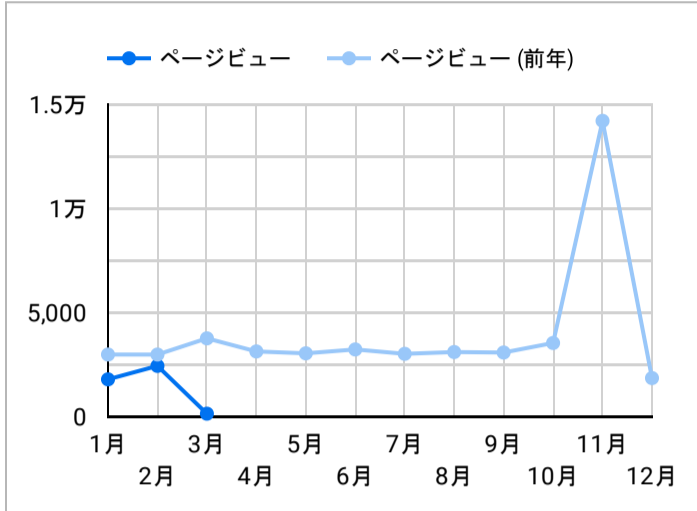

総ユーザー数
876
↓ -27.4%

ページビュー数
1,785
↓ -40.1%

エンゲージメント率
47.13%
↓ -19.0%

平均エンゲージメント時間
53
↓ -25.7%

新規ユーザー数
824
↓ -26.9%

リピーター
52
↓ -34.2%

ページビュー数

エンゲージメント率

平均エンゲージメント時間

人気ページランキング

Table with 2 columns: Page Title and Page Views. Lists top 15 pages.

1 - 100 / 328

検索キーワード

Table with 2 columns: Search Word and URL Clicks. Lists top 15 search keywords.

1 - 100 / 1826

アクセス地域

Table with 3 columns: Region, Total Users, Page Views. Lists top 15 regions.

1 349

総計 876 1,785

1 - 100 / 139

年齢 x 性別

流入経路

デバイス カテゴリ