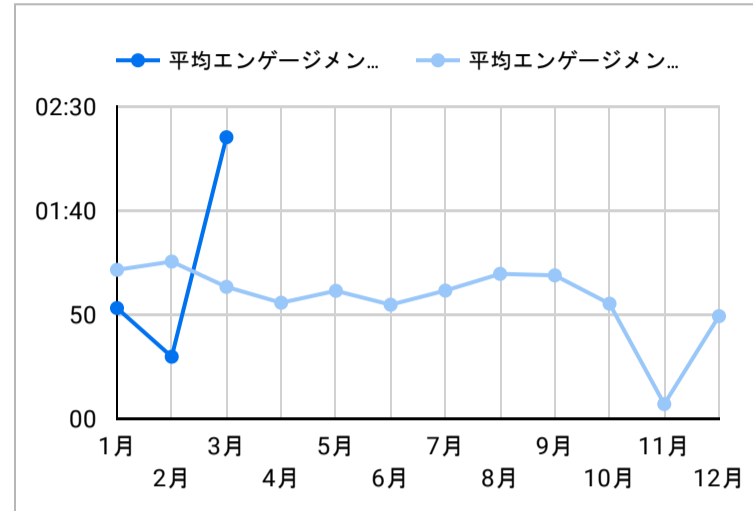

総ユーザー数
876
↓ -27.4%

ページビュー数
1,785
↓ -40.1%

エンゲージメント率
47.13%
↓ -19.0%

平均エンゲージメント時間
53
↓ -25.7%

新規ユーザー数
824
↓ -26.9%

リピーター
52
↓ -34.2%

ページビュー数

エンゲージメント率

平均エンゲージメント時間

人気ページランキング

Table with 2 columns: Page Title and Page Views. Lists top 15 pages.

1 - 100 / 328

検索キーワード

Table with 2 columns: Search Word and URL Clicks. Lists top 15 search keywords.

1 - 100 / 1826

アクセス地域

Table with 3 columns: Region, Total Users, Page Views. Lists top 15 regions.

1 349

総計 876 1,785

1 - 100 / 139

年齢 x 性別

流入経路

デバイス カテゴリ