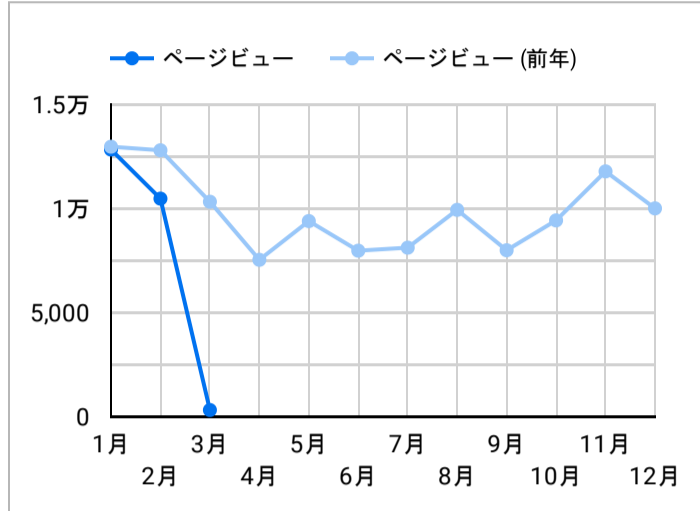

総ユーザー数  
5,722  
↓ -3.7%

ページビュー数  
12,827  
↓ -1.1%

エンゲージメント率  
58.11%  
↑ 3.2%

平均エンゲージメント時間  
01:02  
↑ 8.6%

新規ユーザー数  
5,495  
↓ -3.8%

リピーター  
227  
0.0%

ページビュー数

エンゲージメント率

1 - 100 / 121

年齢 x 性別

流入経路

デバイス カテゴリ

年齢

地域

期間を選択

テキストやURLでページを絞り込みます