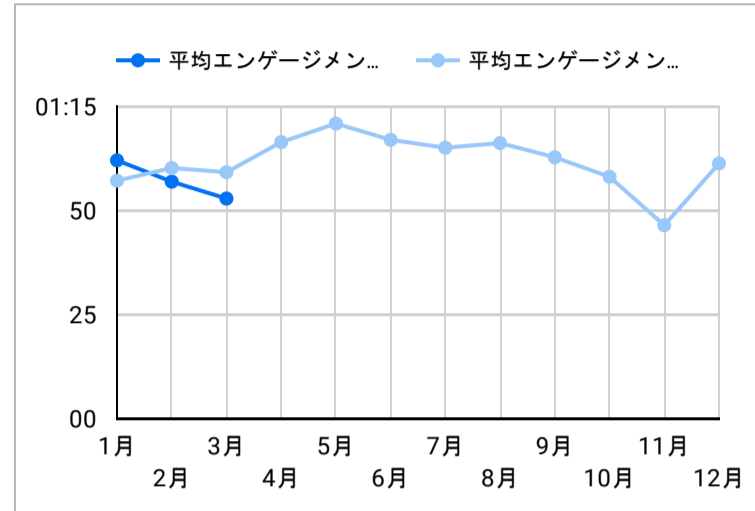

平均エンゲージメント時間