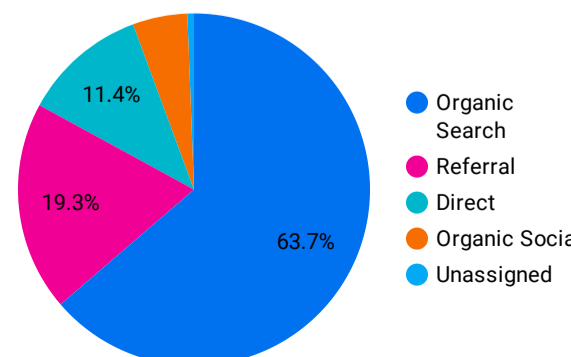

1 - 100 / 1773

アクセス地域

地域	총ユーザー数	페이지뷰수
1... Seoul	1,596	3,449
2... Busan	971	1,928
3... Gyeonggi-do	770	1,715
4... Gyeongsangn...	376	918
5... (not set)	208	291
6... Tokyo	174	332
7... Daegu	169	297
8... Nagasaki	165	487
9... Ulsan	163	292
1... Gyeongsangb...	160	414
1... Incheon	154	413
총계	5,722	12,827

1 - 100 / 121

年齢 x 性別

流入経路

デバイス カテゴリ

年齢

地域

期間を選択

テキストやURLでページを絞り込みます