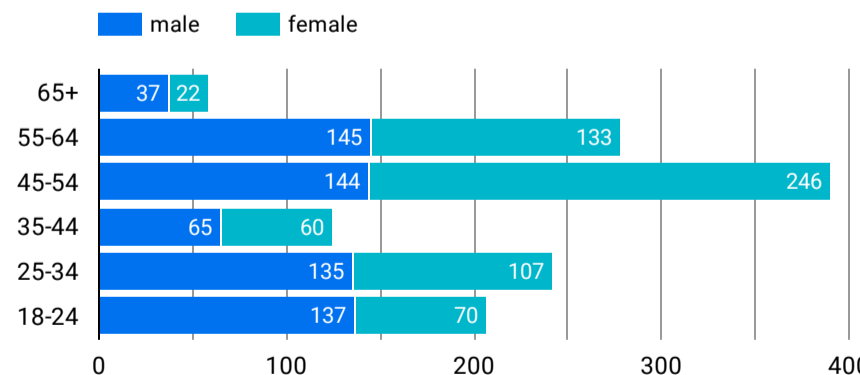

1 - 100 / 1773

アクセス地域

地域	총ユーザー数	페이지뷰수
1... Seoul	1,596	3,449
2... Busan	971	1,928
3... Gyeonggi-do	770	1,715
4... Gyeongsangn...	376	918
5... (not set)	208	291
6... Tokyo	174	332
7... Daegu	169	297
8... Nagasaki	165	487
9... Ulsan	163	292
1... Gyeongsangb...	160	414
1... Incheon	154	413
총계	5,722	12,827

1 - 100 / 121

年齢 x 性別

流入経路

デバイス カテゴリ

年齢

地域

期間を選択

テキストやURLでページを絞り込みます