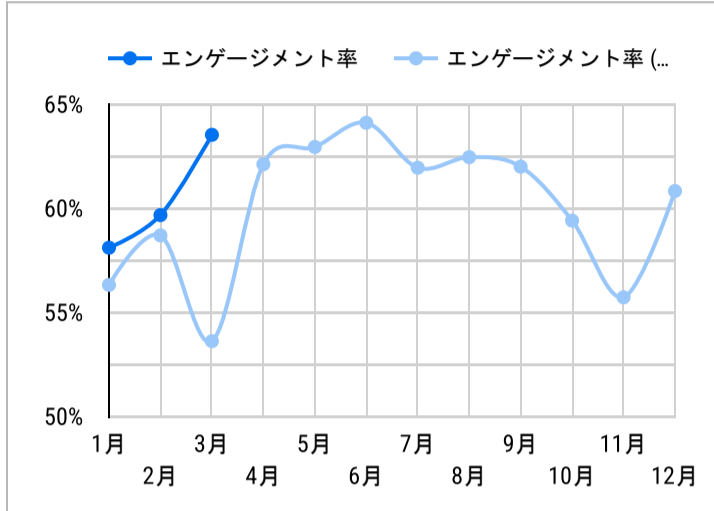

総ユーザー数  
5,722  
↓ -3.7%

ページビュー数  
12,827  
↓ -1.1%

エンゲージメント率  
58.11%  
↑ 3.2%

平均エンゲージメント時間  
01:02  
↑ 8.6%

新規ユーザー数  
5,495  
↓ -3.8%

リピーター  
227  
0.0%

ページビュー数

エンゲージメント率