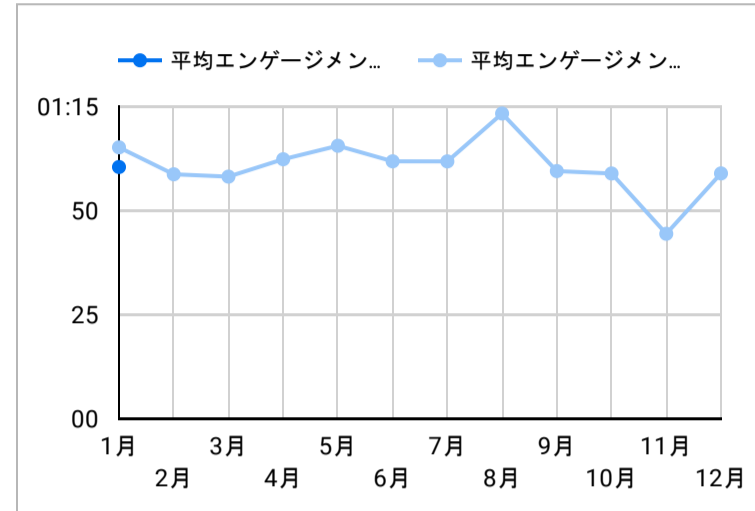

総ユーザー数
7,689
↓ -8.5%

ページビュー数
16,588
↓ -9.6%

エンゲージメント率
61.78%
↓ -2.2%

平均エンゲージメント時間
58
↓ -6.0%

新規ユーザー数
7,262
↓ -8.2%

リピーター
427
↓ -12.3%

ページビュー数

エンゲージメント率

平均エンゲージメント時間

人気ページランキング

順位	ページタイトル	ページビュー
1.	豪斯登堡 観光資訊 DISCOVER NAGASAKI/日本長崎縣官方网站	1,226
2.	DISCOVER NAGASAKI/日本長崎縣官方网站	764
3.	観光資訊 DISCOVER NAGASAKI/日本長崎縣官方网站	696
4.	稻佐山 観光資訊 DISCOVER NAGASAKI/日本長崎縣官方网站	506
5.	行程推薦 DISCOVER NAGASAKI/日本長崎縣官方网站	482
6.	長崎原爆資料館 観光資訊 DISCOVER NAGASAKI/日本長崎縣官...	435
7.	自然景致猶在—探索《對馬戰鬼》的舞台：對馬島3日遊 行程推...	418
8.	長崎纜車 観光資訊 DISCOVER NAGASAKI/日本長崎縣官方网站	402
9.	長崎市必訪景點1日遊 行程推薦 DISCOVER NAGASAKI/日本長...	377
10.	佐世保市必訪景點2日遊 行程推薦 DISCOVER NAGASAKI/日本...	357
11.	哥拉巴園 観光資訊 DISCOVER NAGASAKI/日本長崎縣官方网站	343
12.	2026 長崎燈會 祭典活動 DISCOVER NAGASAKI/日本長崎縣官...	340
13.	從各地前往長崎縣的交通方式 DISCOVER NAGASAKI/日本長崎縣...	330
14.	長崎稻佐山軌道車 観光資訊 DISCOVER NAGASAKI/日本長崎縣...	318
15.	祭典活動 DISCOVER NAGASAKI/日本長崎縣官方网站	280