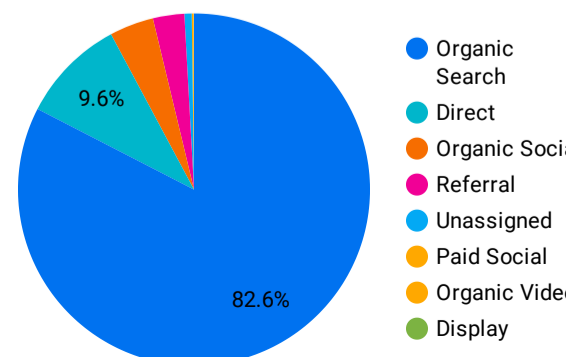

1 - 100 / 6211

アクセス地域

国	地域	総ユーザー数	ページビュー数	
1.	Hong Ko...	(not set)	2,098	5,070
2.	Taiwan	Taipei City	1,278	2,746
3.	Taiwan	New Taipei ...	555	1,152
4.	Taiwan	Kaohsiung ...	553	943
5.	Taiwan	Taichung City	447	816
6.	Taiwan	Taoyuan City	426	796
7.	Taiwan	Hsinchu City	305	445
8.	Japan	Tokyo	288	573
9.	Taiwan	Tainan City	194	332
10.	Taiwan	Changhua ...	158	234
11.	Taiwan	Keelung City	138	200
総計		7,689	16,588	

1 - 100 / 202

年齢 x 性別

流入経路

1 2,466

デバイス カテゴリ

年齢

地域

期間を選択