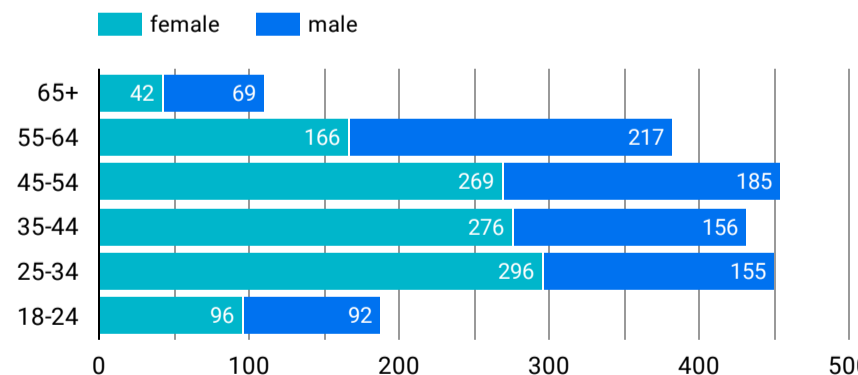

1 - 100 / 6211

アクセス地域

国	地域	総ユーザー数	ページビュー数	
1.	Hong Ko...	(not set)	2,098	5,070
2.	Taiwan	Taipei City	1,278	2,746
3.	Taiwan	New Taipei ...	555	1,152
4.	Taiwan	Kaohsiung ...	553	943
5.	Taiwan	Taichung City	447	816
6.	Taiwan	Taoyuan City	426	796
7.	Taiwan	Hsinchu City	305	445
8.	Japan	Tokyo	288	573
9.	Taiwan	Tainan City	194	332
10.	Taiwan	Changhua ...	158	234
11.	Taiwan	Keelung City	138	200
総計		7,689	16,588	

1 - 100 / 202

年齢 x 性別

流入経路

1 2,466

デバイス カテゴリ

年齢

地域

期間を選択