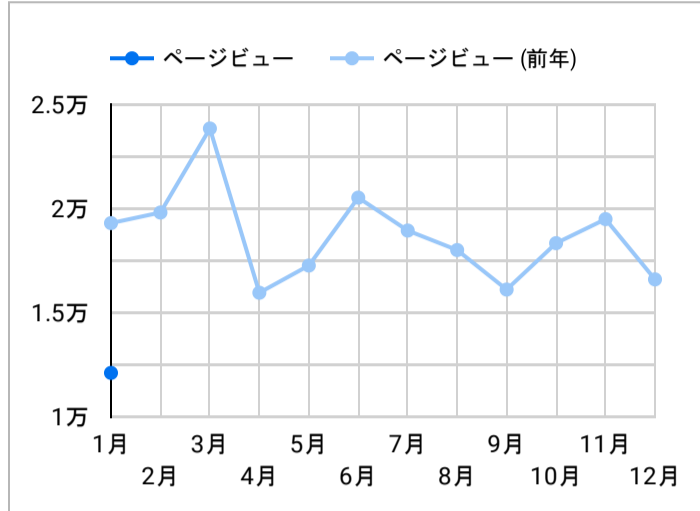

総ユーザー数
7,689
↓ -8.5%

ページビュー数
16,588
↓ -9.6%

エンゲージメント率
61.78%
↓ -2.2%

平均エンゲージメント時間
58
↓ -6.0%

新規ユーザー数
7,262
↓ -8.2%

リピーター
427
↓ -12.3%

ページビュー数

エンゲージメント率

平均エンゲージメント時間

人気ページランキング

順位	ページタイトル	ページビュー
1.	豪斯登堡 観光資訊 DISCOVER NAGASAKI/日本長崎縣官方网站	1,226
2.	DISCOVER NAGASAKI/日本長崎縣官方网站	764
3.	観光資訊 DISCOVER NAGASAKI/日本長崎縣官方网站	696
4.	稻佐山 観光資訊 DISCOVER NAGASAKI/日本長崎縣官方网站	506
5.	行程推薦 DISCOVER NAGASAKI/日本長崎縣官方网站	482
6.	長崎原爆資料館 観光資訊 DISCOVER NAGASAKI/日本長崎縣官...	435
7.	自然景致猶在—探索《對馬戰鬼》的舞台：對馬島3日遊 行程推...	418
8.	長崎纜車 観光資訊 DISCOVER NAGASAKI/日本長崎縣官方网站	402
9.	長崎市必訪景點1日遊 行程推薦 DISCOVER NAGASAKI/日本長...	377
10.	佐世保市必訪景點2日遊 行程推薦 DISCOVER NAGASAKI/日本...	357
11.	哥拉巴園 観光資訊 DISCOVER NAGASAKI/日本長崎縣官方网站	343
12.	2026 長崎燈會 祭典活動 DISCOVER NAGASAKI/日本長崎縣官...	340
13.	從各地前往長崎縣的交通方式 DISCOVER NAGASAKI/日本長崎縣...	330
14.	長崎稻佐山軌道車 観光資訊 DISCOVER NAGASAKI/日本長崎縣...	318
15.	祭典活動 DISCOVER NAGASAKI/日本長崎縣官方网站	280