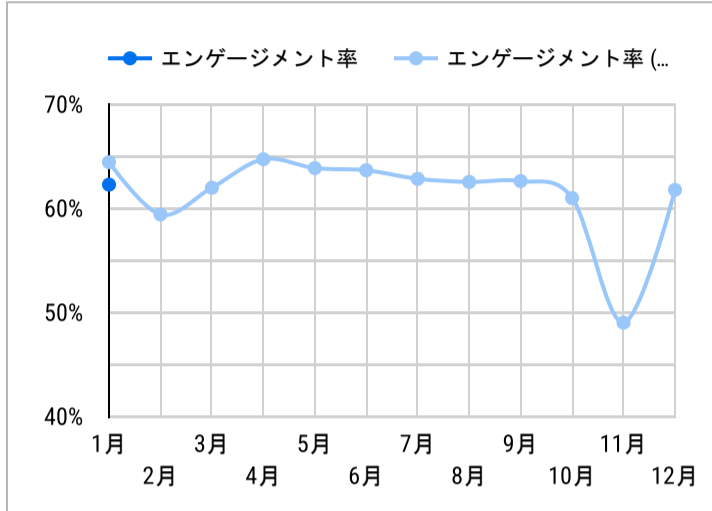

総ユーザー数
7,689
↓ -8.5%

ページビュー数
16,588
↓ -9.6%

エンゲージメント率
61.78%
↓ -2.2%

平均エンゲージメント時間
58
↓ -6.0%

新規ユーザー数
7,262
↓ -8.2%

リピーター
427
↓ -12.3%

ページビュー数

エンゲージメント率

平均エンゲージメント時間

人気ページランキング

順位	ページタイトル	ページビュー
1.	豪斯登堡 観光資訊 DISCOVER NAGASAKI/日本長崎縣官方网站	1,226
2.	DISCOVER NAGASAKI/日本長崎縣官方网站	764
3.	観光資訊 DISCOVER NAGASAKI/日本長崎縣官方网站	696
4.	稻佐山 観光資訊 DISCOVER NAGASAKI/日本長崎縣官方网站	506
5.	行程推薦 DISCOVER NAGASAKI/日本長崎縣官方网站	482
6.	長崎原爆資料館 観光資訊 DISCOVER NAGASAKI/日本長崎縣官...	435
7.	自然景致猶在—探索《對馬戰鬼》的舞台：對馬島3日遊 行程推...	418
8.	長崎纜車 観光資訊 DISCOVER NAGASAKI/日本長崎縣官方网站	402
9.	長崎市必訪景點1日遊 行程推薦 DISCOVER NAGASAKI/日本長...	377
10.	佐世保市必訪景點2日遊 行程推薦 DISCOVER NAGASAKI/日本...	357
11.	哥拉巴園 観光資訊 DISCOVER NAGASAKI/日本長崎縣官方网站	343
12.	2026 長崎燈會 祭典活動 DISCOVER NAGASAKI/日本長崎縣官...	340
13.	從各地前往長崎縣的交通方式 DISCOVER NAGASAKI/日本長崎縣...	330
14.	長崎稻佐山軌道車 観光資訊 DISCOVER NAGASAKI/日本長崎縣...	318
15.	祭典活動 DISCOVER NAGASAKI/日本長崎縣官方网站	280