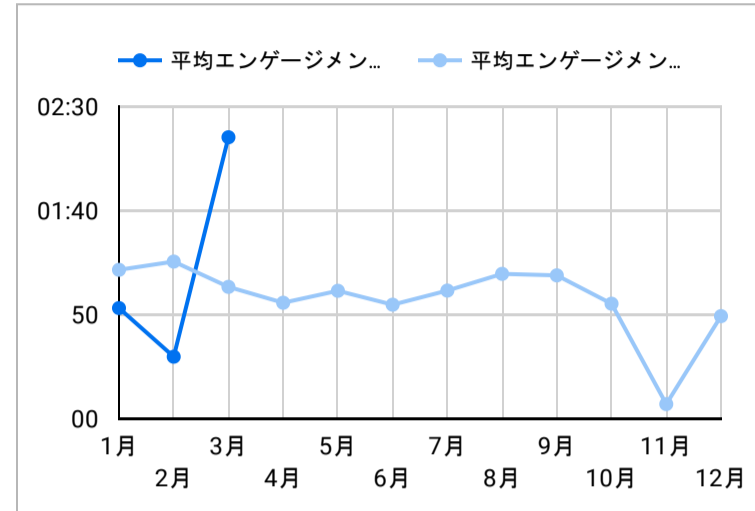

総ユーザー数  
960  
↓ -24.2%

ページビュー数  
1,846  
↓ -36.8%

エンゲージメント率  
46.03%  
↓ -10.5%

平均エンゲージメント時間  
49  
↓ -30.4%

新規ユーザー数  
874  
↓ -26.8%

リピーター  
86  
↑ 17.8%

ページビュー数

エンゲージメント率

平均エンゲージメント時間

人気ページランキング

Table with 2 columns: Page Title and Page Views. Lists top 15 pages.

1 - 100 / 305

検索キーワード

Table with 2 columns: Search Word and Url Clicks. Lists top 15 search keywords.

1 - 100 / 2685

アクセス地域

Table with 3 columns: Region, Total Users, Page Views. Lists top 15 regions.

1 - 100 / 122

年齢 x 性別

流入経路

デバイス カテゴリ

年齢

地域