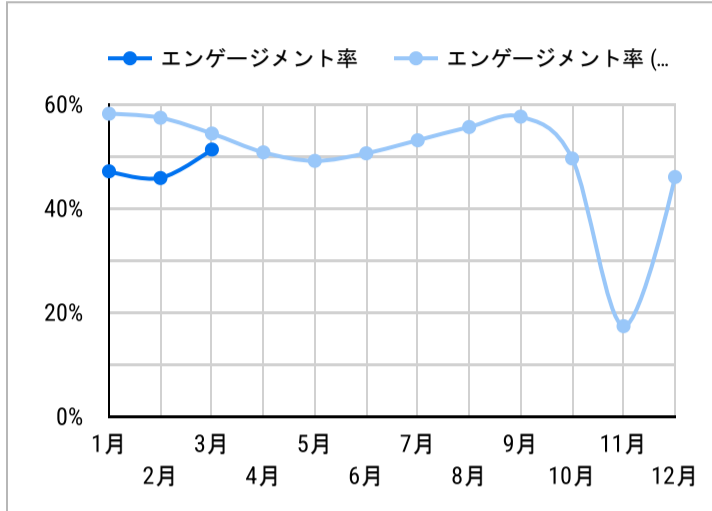

総ユーザー数  
960  
↓ -24.2%

ページビュー数  
1,846  
↓ -36.8%

エンゲージメント率  
46.03%  
↓ -10.5%

平均エンゲージメント時間  
49  
↓ -30.4%

新規ユーザー数  
874  
↓ -26.8%

リピーター  
86  
↑ 17.8%

ページビュー数

エンゲージメント率

平均エンゲージメント時間

人気ページランキング

Table with 2 columns: Page Title and Page Views. Lists top 15 pages.

1 - 100 / 305

検索キーワード

Table with 2 columns: Search Word and Url Clicks. Lists top 15 search keywords.

1 - 100 / 2685

アクセス地域

Table with 3 columns: Region, Total Users, Page Views. Lists top 15 regions.

1 - 100 / 122

年齢 x 性別

流入経路

デバイス カテゴリ

年齢

地域