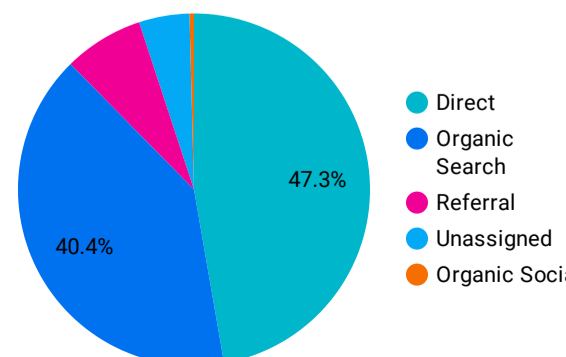

平均エンゲージメント時間

人気ページランキング

Table with 2 columns: Page Title and Page Views. Lists top 15 pages.

1 - 100 / 305

検索キーワード

Table with 2 columns: Search Word and Url Clicks. Lists top 15 search keywords.

1 - 100 / 2685

アクセス地域

Table with 3 columns: Region, Total Users, Page Views. Lists top 15 regions.

1 - 100 / 122

年齢 x 性別

流入経路

デバイス カテゴリ

年齢

地域