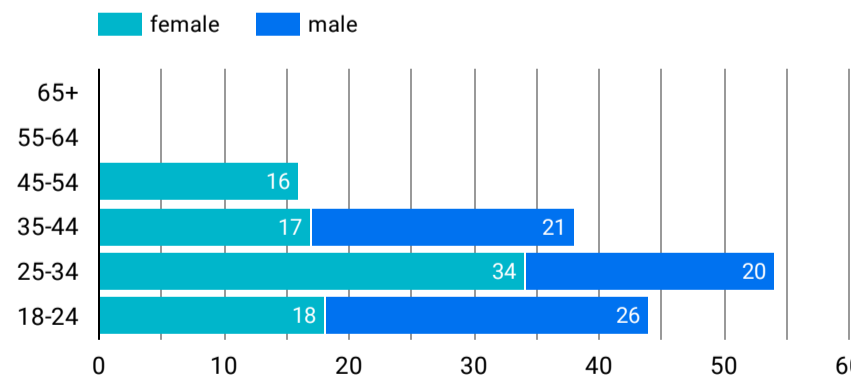

平均エンゲージメント時間

人気ページランキング

Table with 2 columns: Page Title and Page Views. Lists top 15 pages.

1 - 100 / 305

検索キーワード

Table with 2 columns: Search Word and Url Clicks. Lists top 15 search keywords.

1 - 100 / 2685

アクセス地域

Table with 3 columns: Region, Total Users, Page Views. Lists top 15 regions.

1 - 100 / 122

年齢 x 性別

流入経路

デバイス カテゴリ

年齢

地域