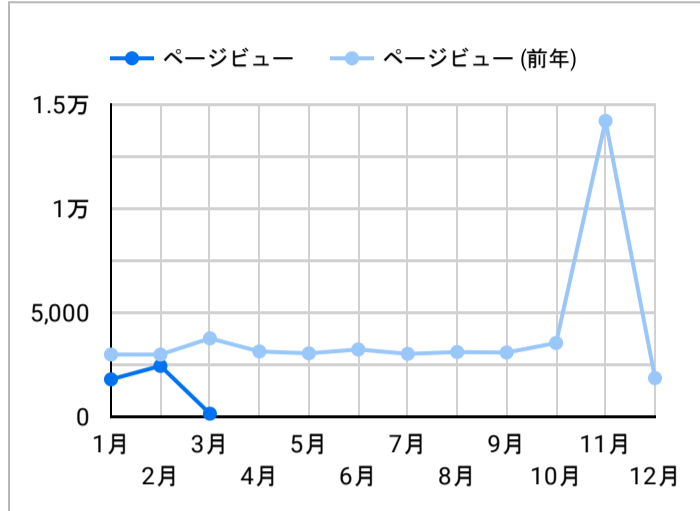

総ユーザー数  
960  
↓ -24.2%

ページビュー数  
1,846  
↓ -36.8%

エンゲージメント率  
46.03%  
↓ -10.5%

平均エンゲージメント時間  
49  
↓ -30.4%

新規ユーザー数  
874  
↓ -26.8%

リピーター  
86  
↑ 17.8%

ページビュー数

エンゲージメント率

平均エンゲージメント時間

人気ページランキング

Table with 2 columns: Page Title and Page Views. Lists top 15 pages.

1 - 100 / 305

検索キーワード

Table with 2 columns: Search Word and Url Clicks. Lists top 15 search keywords.

1 - 100 / 2685

アクセス地域

Table with 3 columns: Region, Total Users, Page Views. Lists top 15 regions.

1 - 100 / 122

年齢 x 性別

流入経路

デバイス カテゴリ

年齢

地域